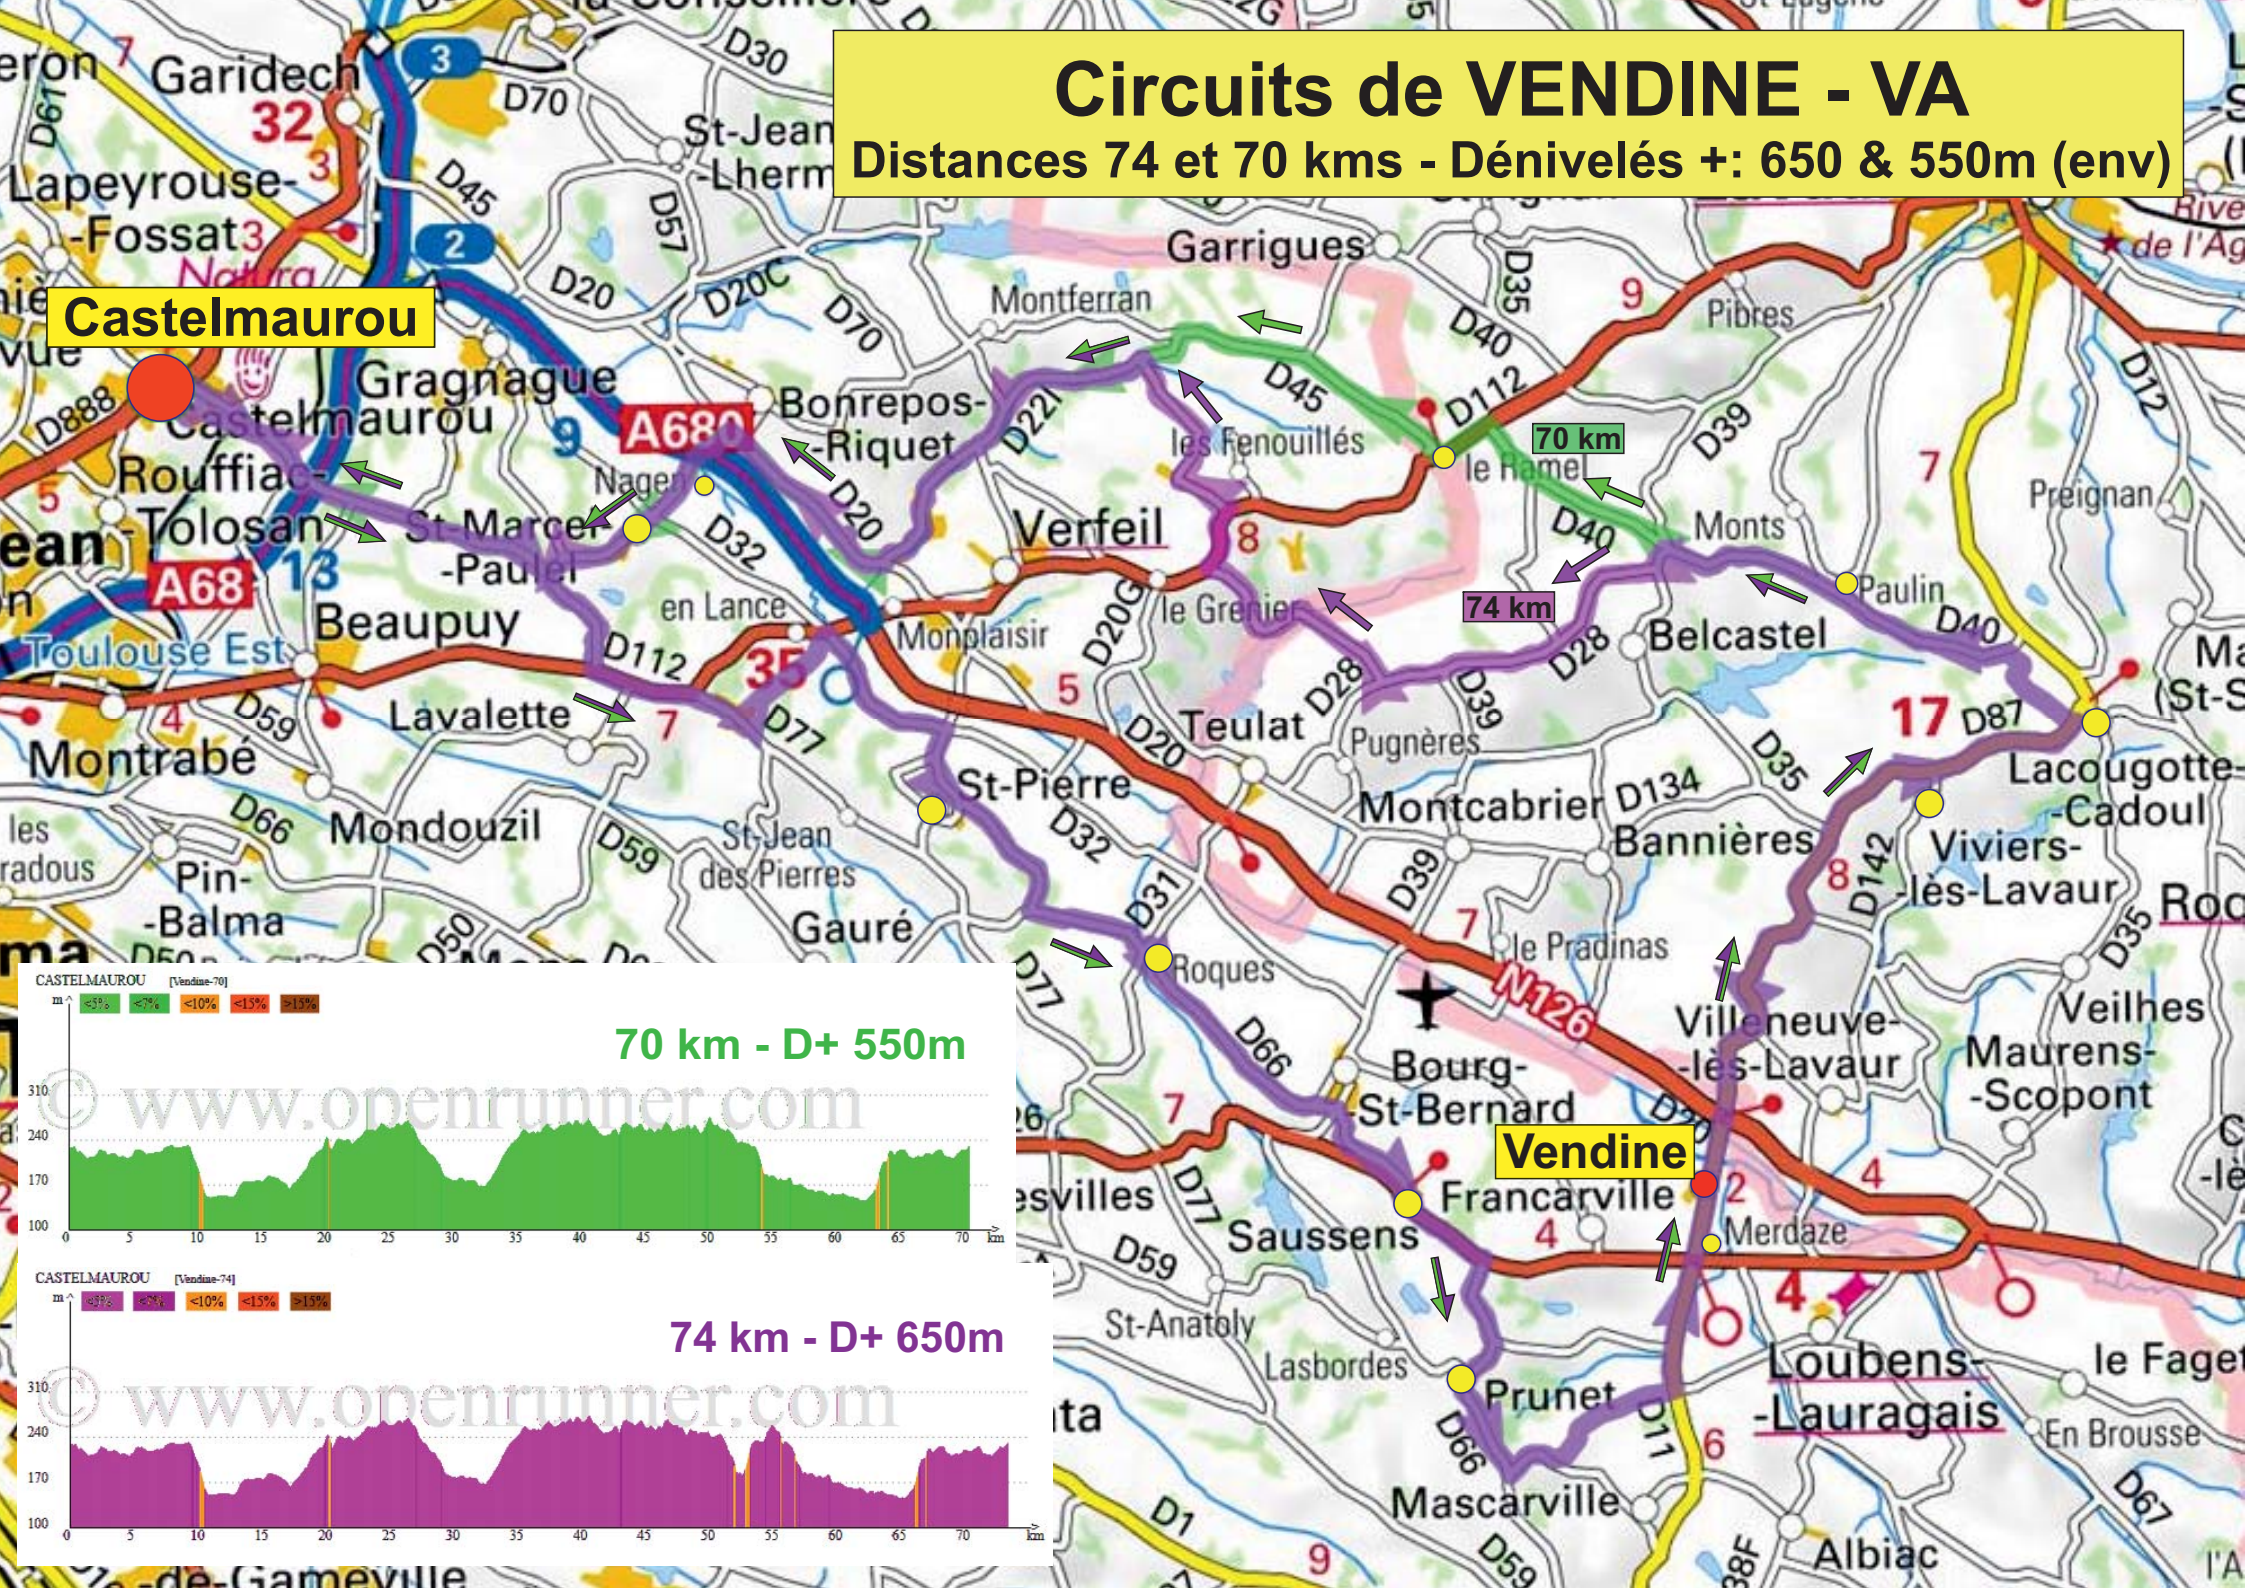

Circuits de VENDINE - VA

Distances 74 et 70 kms - Dénivelés +: 650 & 550m (env)

Castelmorou

Vendine